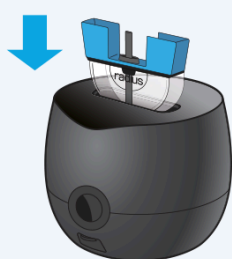

EFFEKTIVE Schutzzone bis zu 29 m² Abdeckung

KEIN Spray Gelsenschutz ohne Hautreizung

LEICHTE Handhabung durch einfache Bedienung

Aufstellen, aufdrehen, gelsenfrei!

1

Deckel öffnen.

2

Abdeckung von der Mückenschutzpatrone entfernen.

3

Mückenschutzpatrone einsetzen.

4

Deckel verschließen und Gerät einschalten.

29 m²
Schutzzone

E-Serie mit bis zu 9 Stunden Akkulaufzeit

E-55, E-90, EL-55, EX-90

20 m²
Schutzzone